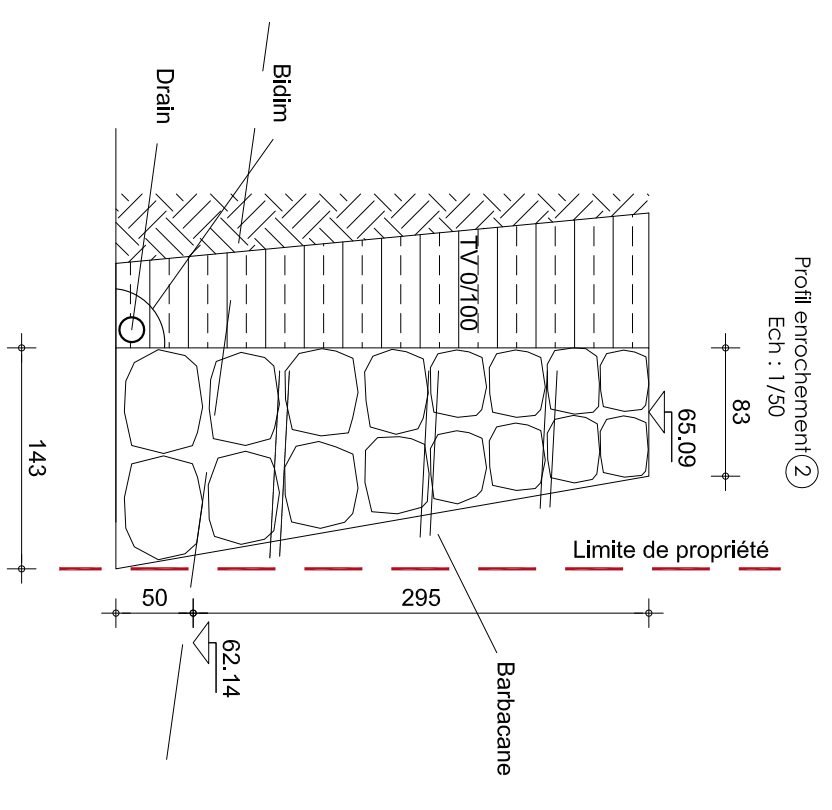

Profil 1  
Ech : 1/200

Altitude	72.15	72.72	70.00	67.00	67	62.74	
Distances partielles	0.85	3.56	0.48	1.59	0.61	0.62	
Distance totale							40.14

Profil 2  
Ech : 1/200

Altitude	66.00	67.00	67.00	69.00	64.00
Distances partielles	0.27	26.43	2.72	2.60	
Distance totale	32.02				

Profil enrochement (2)  
Ech : 1/50

MATRE D'OUVRAGE :	CONCEPT :	PROJET :	PHASE :
SCI MANUARIU	Marea Vini : 87 76 37 80 arckino.jeandcdaude@mcil.pf	Maison d'habitation Arue	PC 03
			PLAN :
			Profils
			DATE : 20 /02 /16
			ECH : 1/200 -1/50