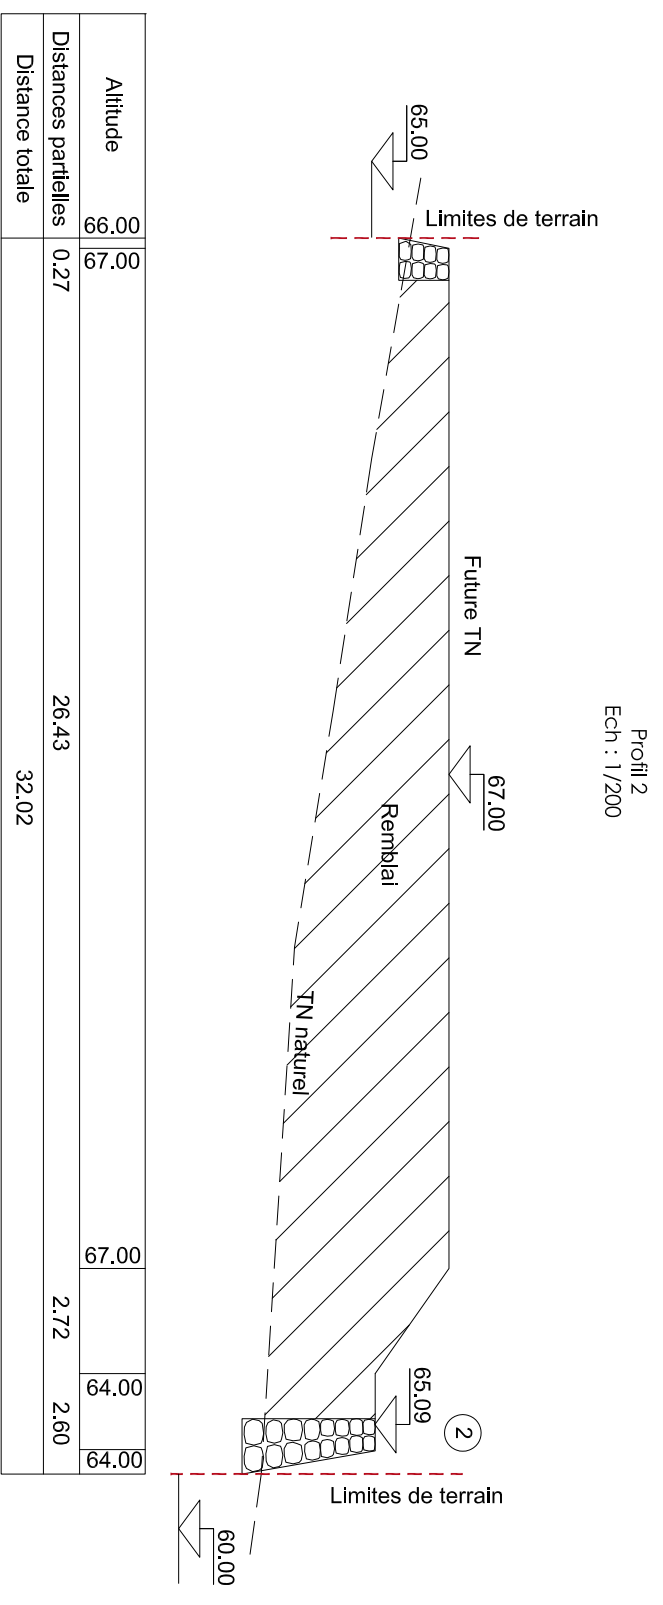

Profil 1  
Ech : 1/200

Altitude	72.15	72.72	70.00	67.00	67	62.74	
Distances partielles	0.85	3.56	0.48	1.59	0.61	0.62	
Distance totale							40.14

Profil 2  
Ech : 1/200

Altitude	66.00	67.00	67.00	69.00	64.00
Distances partielles	0.27	26.43	2.72	2.60	
Distance totale	32.02				

Profil enrochement (2)  
Ech : 1/50

MATRE D'OUVRAGE :	CONCEPT :	PROJET :	PHASE :
SCI MANUARIU	Marea Vini : 87 76 37 80 arckino.jeandcdaude@mcil.pf	Maison d'habitation Arue	PC 03
			PLAN :
			Profils
			DATE : 20 /02 /16
			ECH : 1/200 -1/50