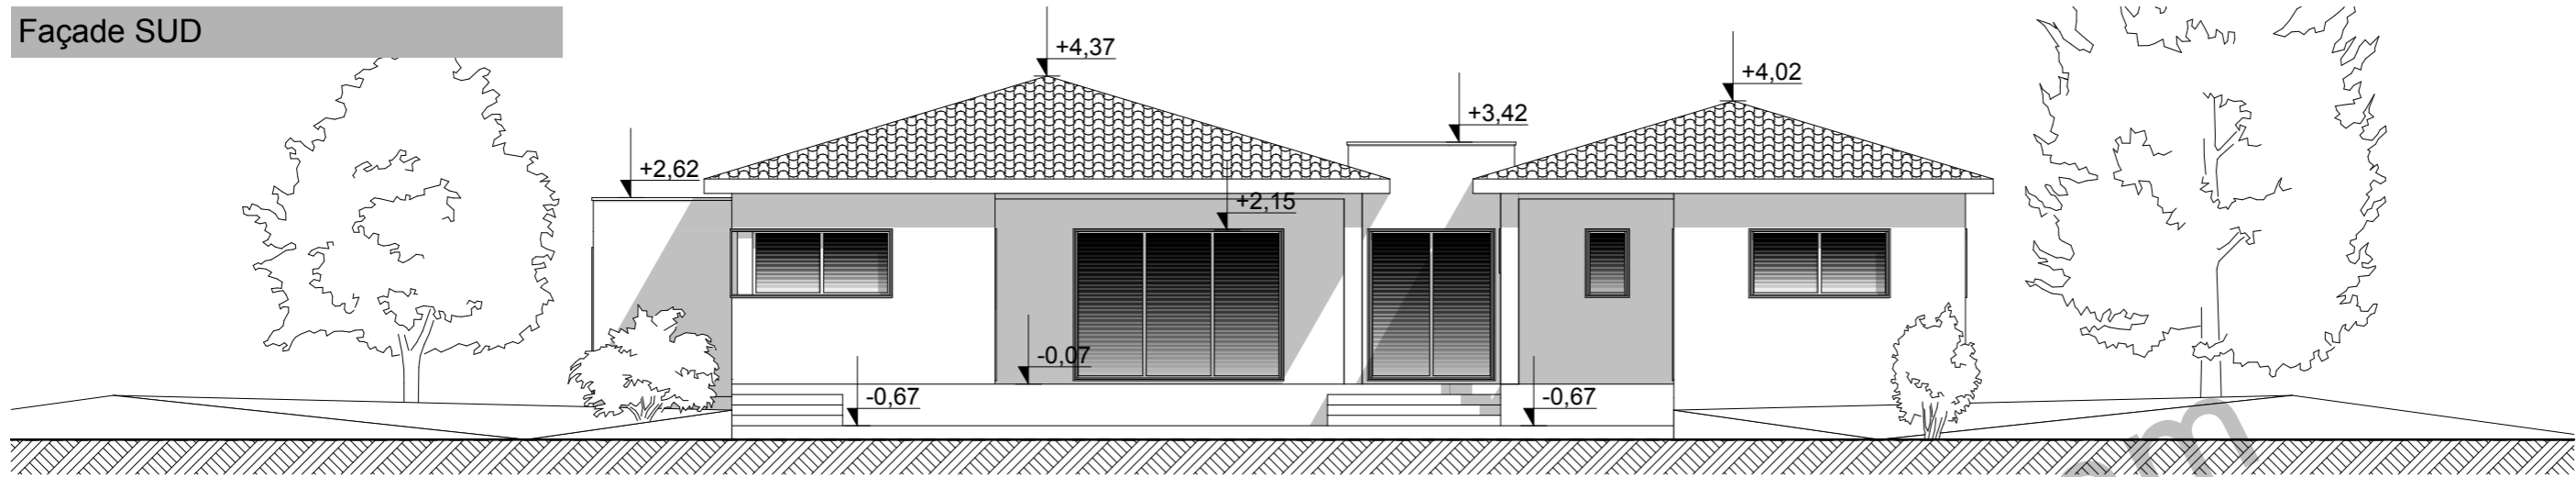

Façade SUD

Façade OUEST

Façade NORD

Façade EST

Construire Online S.A.R.L © Tous droits réservés.
Document interdit à la reproduction et à la revente sous peine de poursuites.
Modèle déposé auprès de l'INPI.

Document ne pouvant servir à l'exécution des travaux.

**CONSTRUIRE
ONLINE S.A.R.L.**

CONSTRUIRE ONLINE SARL
Bâtiment Les Lys A3
306, route de Seysses
31100 TOULOUSE
Tel: 05 61 11 95 57 Fax: 05 61 40 45 59
e-mail: contact@construireonline.com
www.construireonline.com

PC Date: Echelle: 1/100ème
cat.: BIKUBZ / mod.: AROBASE

Façades

Maitre d'ouvrage: Mr ANTHONY GRENOT