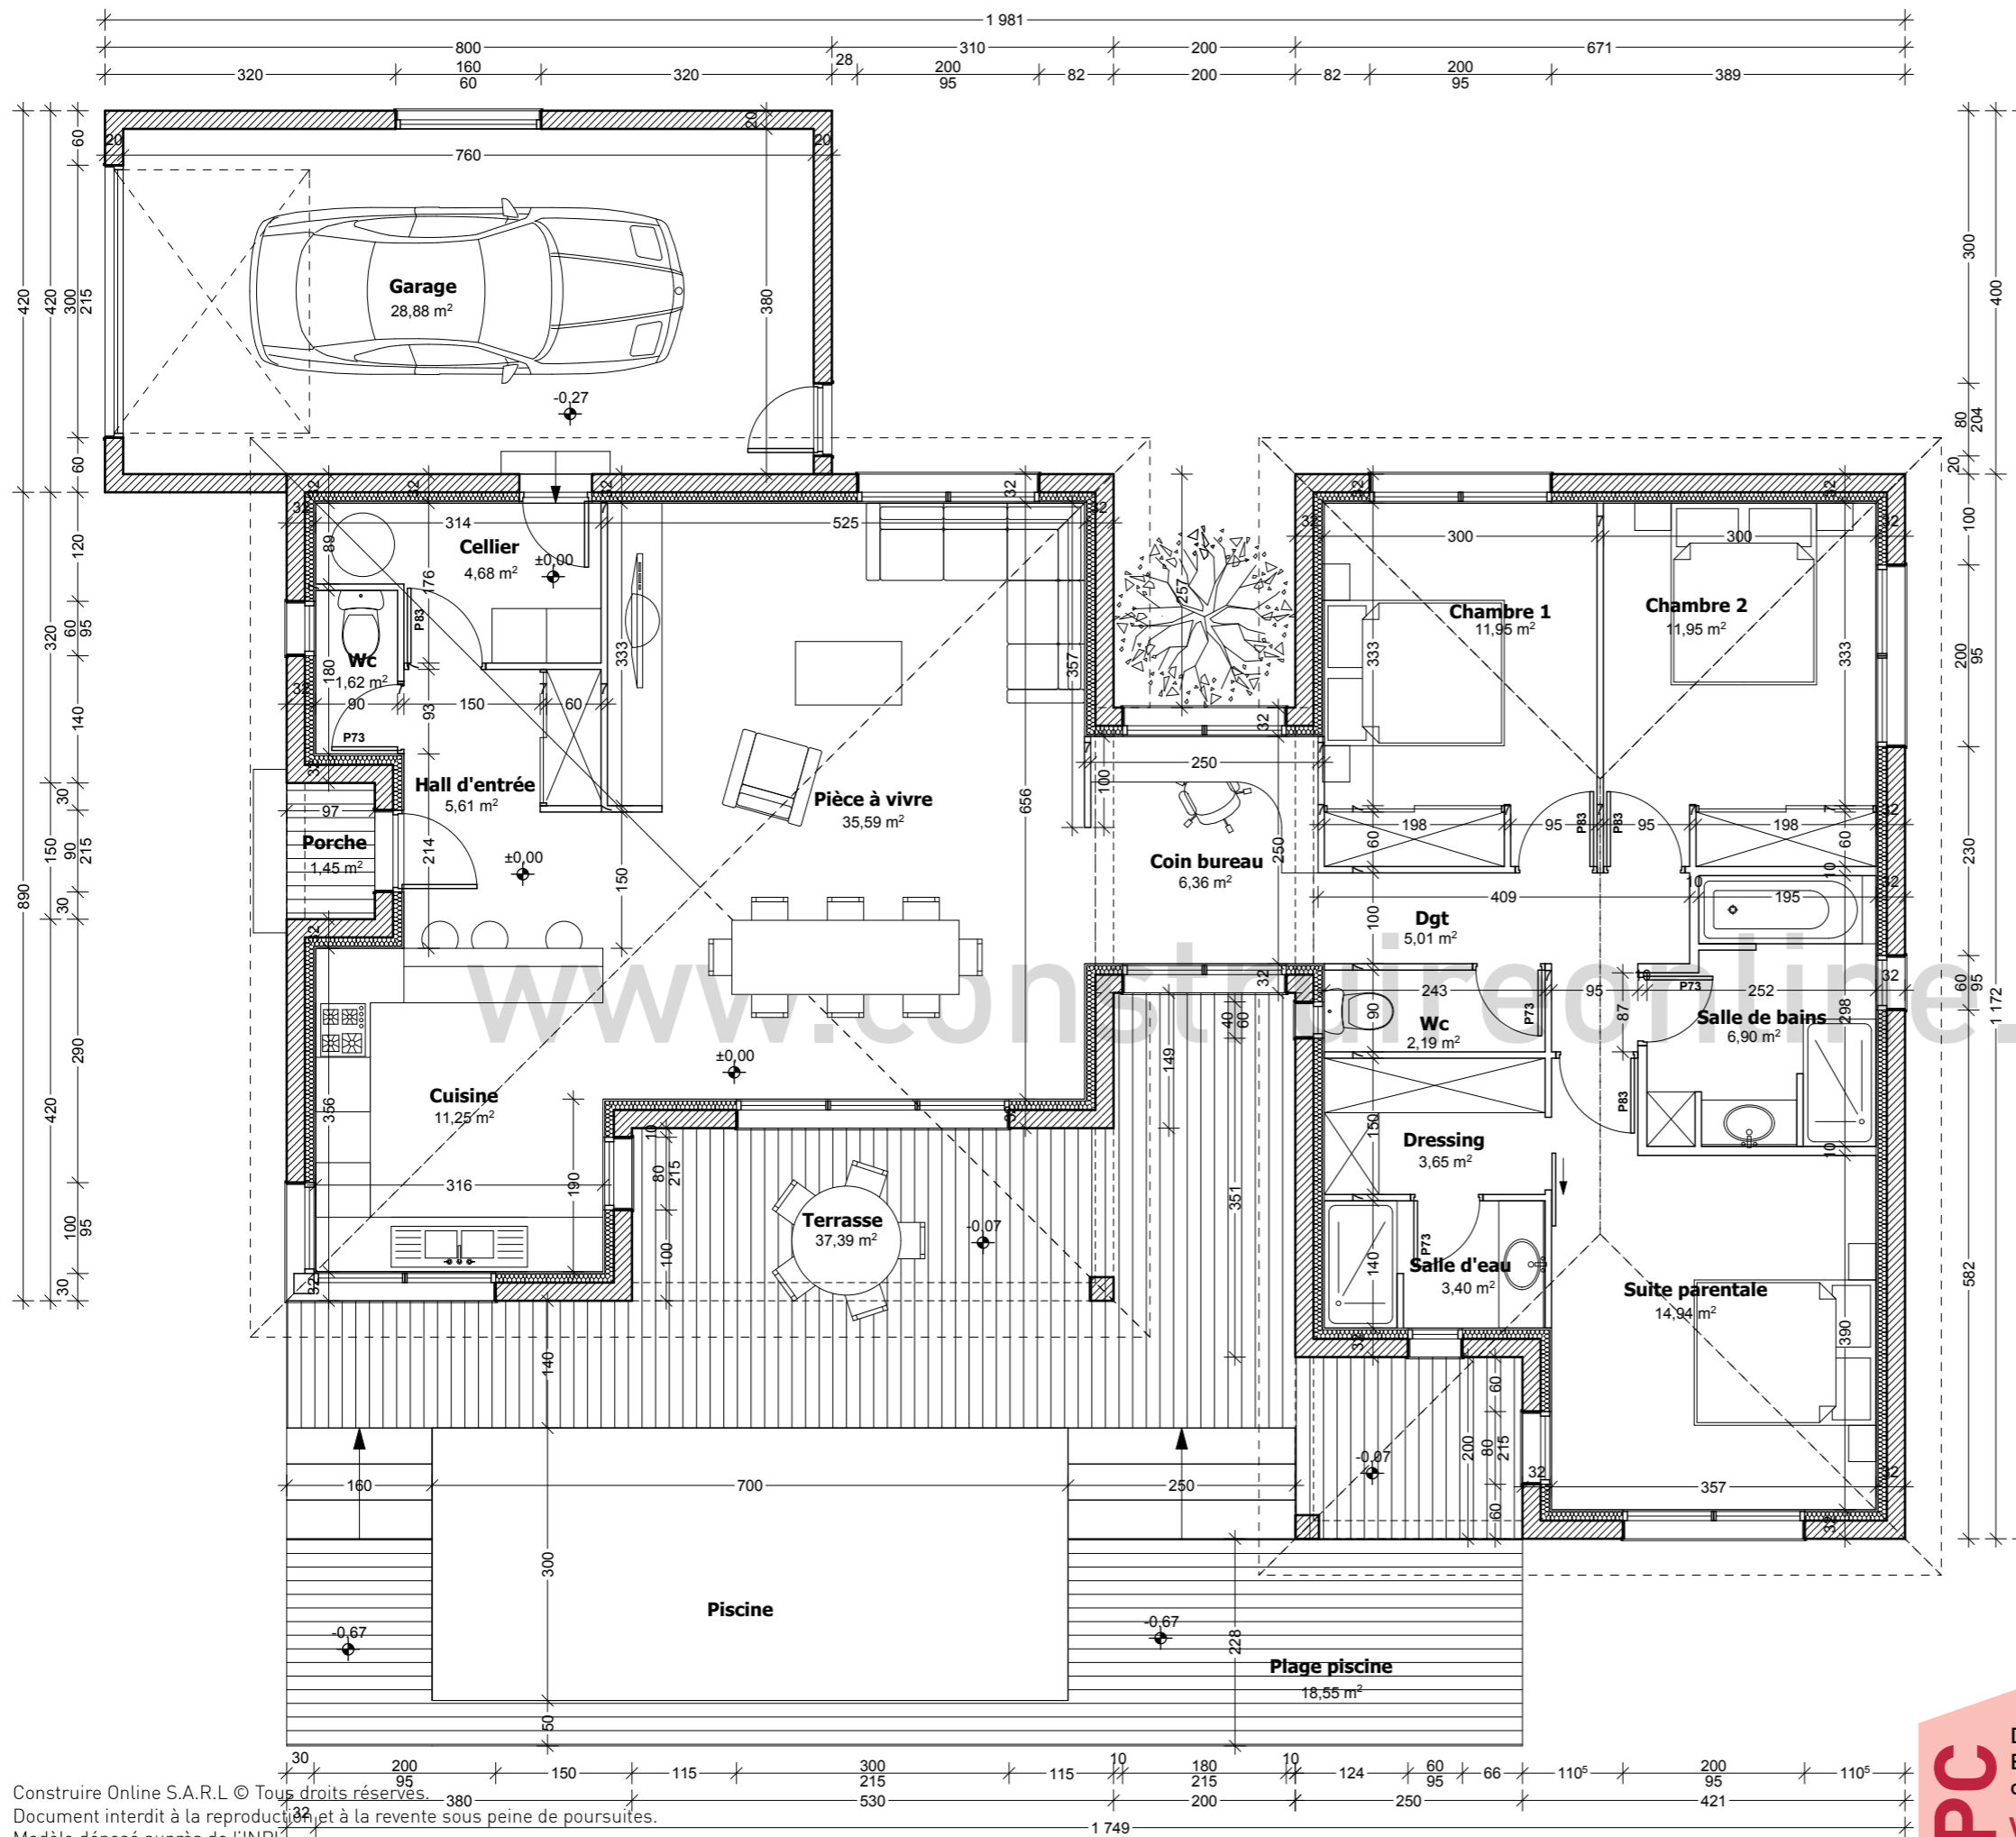

Construire Online S.A.R.L © Tous droits réservés.
Document interdit à la reproduction et à la revente sous peine de poursuites.
Modèle déposé auprès de l'INPI.

Document ne pouvant servir à l'exécution des travaux.

**CONSTRUIRE
ONLINE S.A.R.L.**

PC Date: / Echelle: 1/75ème / cat.: BIKUBZ / mod.: AROBASE

PC **Vue en plan Rdc**

CONSTRUIRE ONLINE SARL
Bâtiment Les Lys A3
306, route de Seysses
31100 TOULOUSE
Tel: 05 61 11 95 57 Fax: 05 61 40 45 59
e-mail: contact@construireonline.com
www.construireonline.com

Maître d'ouvrage: Mr ANTHONY GRENOT