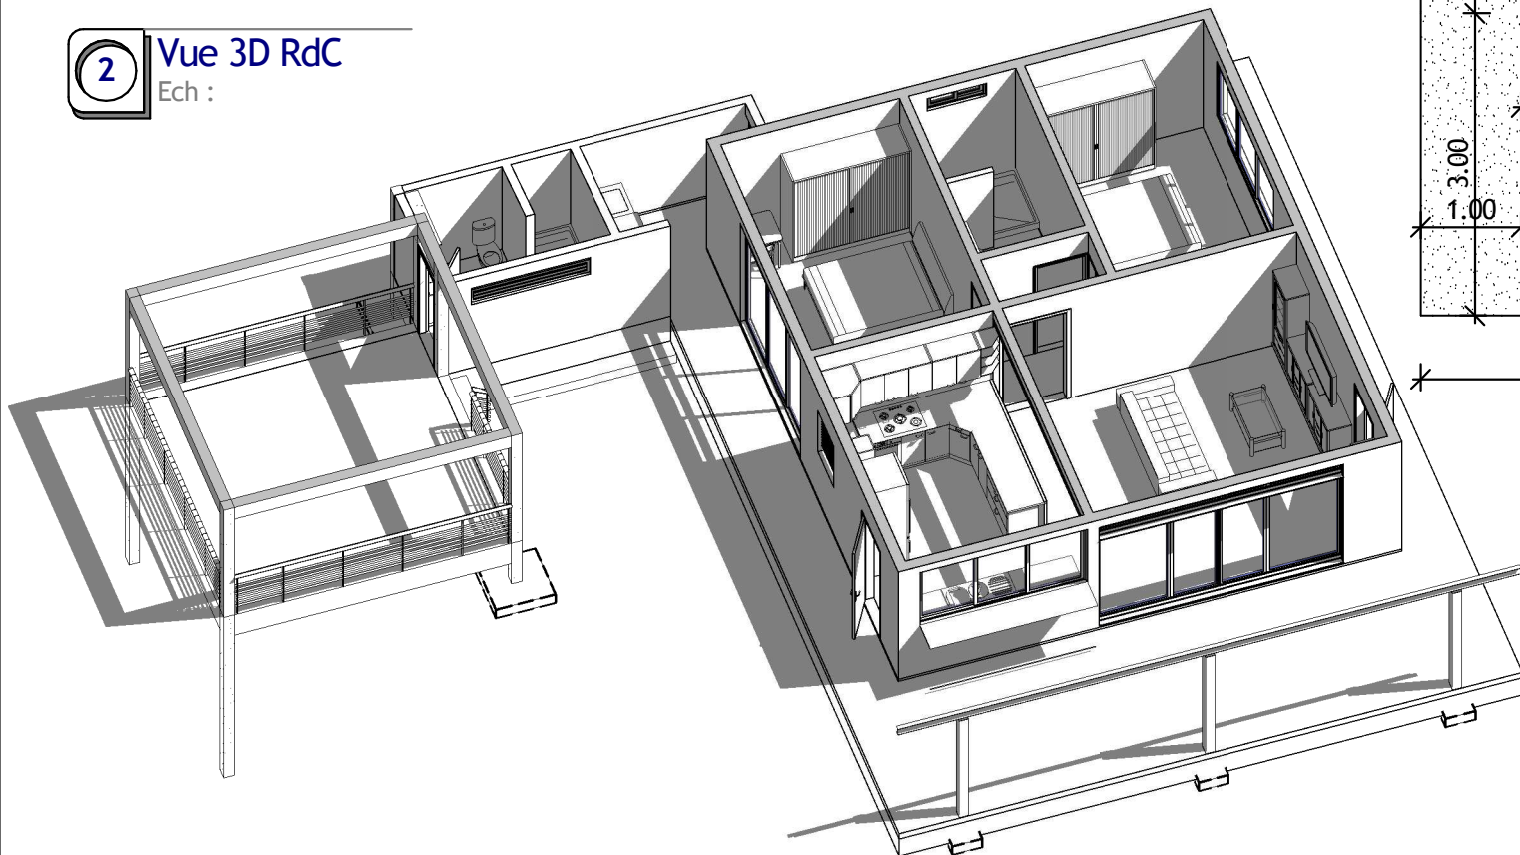

1 Vue en plan du RdC
Ech : 1 : 75

2 Vue 3D RdC
Ech :

POLYNESIE FRANCAISE

Ile de TAHITI

Commune de Faaa
St Hilaire

Maison en dur de Tenahe Buillard

Maîtrise d'ouvrage:

M. Tenahe Buillard
Tel: 75 08 95

Service de l'hygiène:

Service de l'urbanisme:

Vue en plan
RdC

PC 03

Echelle 1 : 75

dessiné par:

CWS

date: 29/07/14