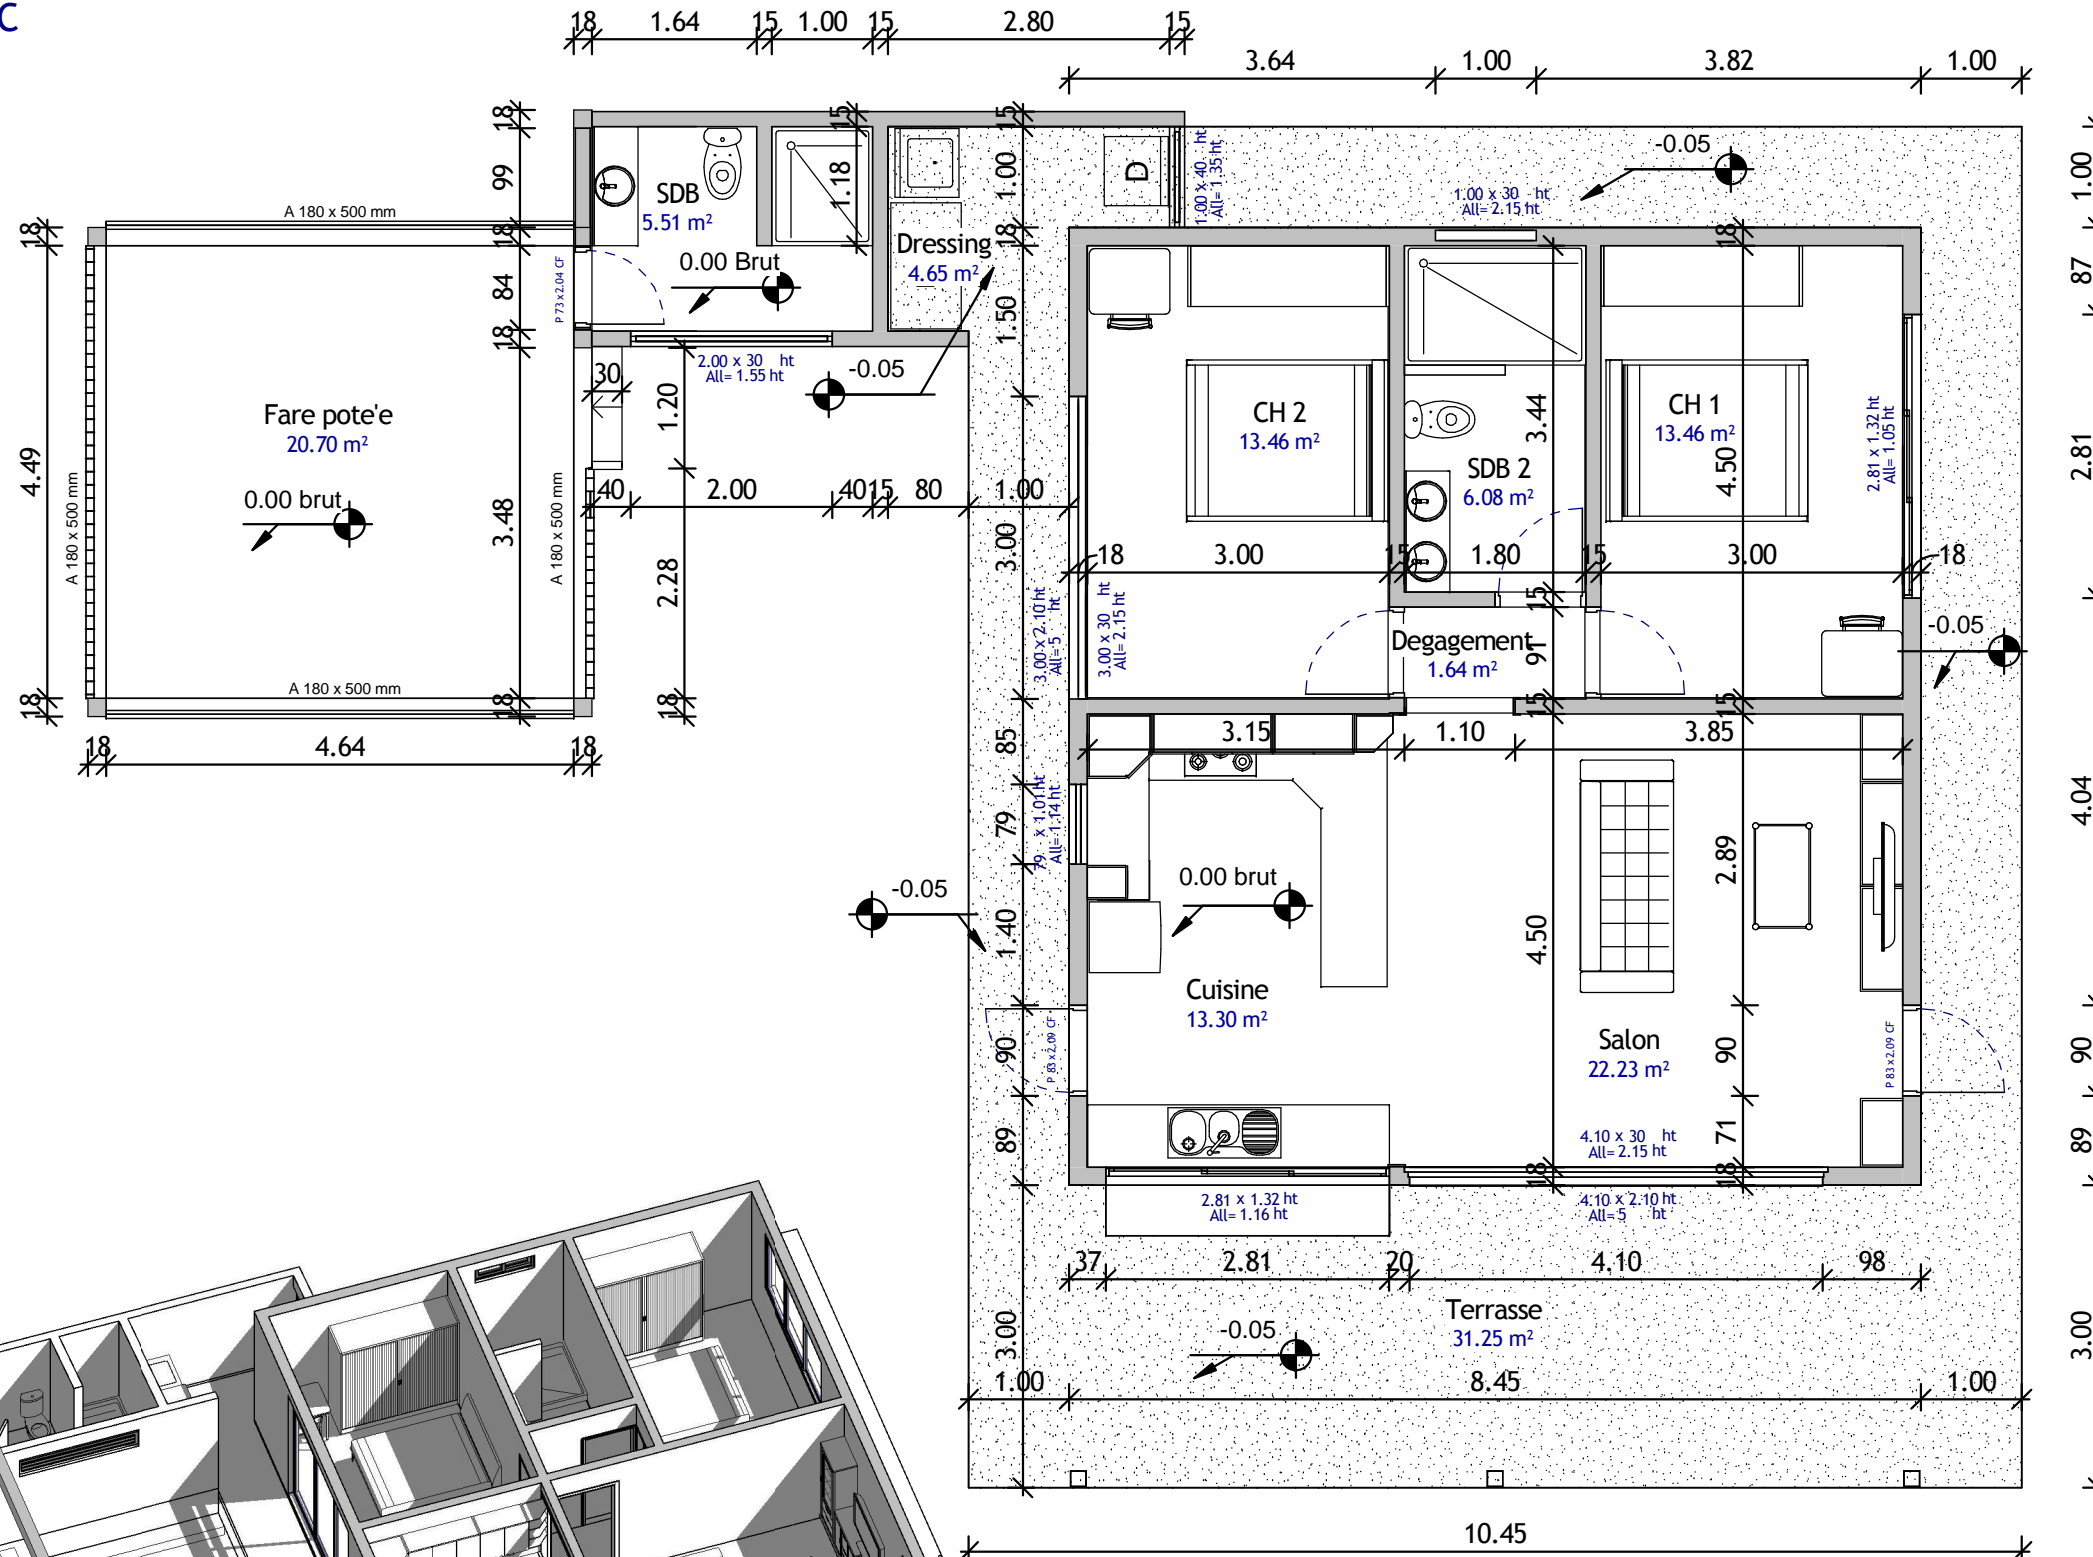

1 Vue en plan du RdC
Ech : 1 : 75

2 Vue 3D RdC
Ech :

POLYNESIE FRANCAISE

Ile de TAHITI

Commune de Faaa
St Hilaire

Maison en dur de Tenahe Buillard

Maîtrise d'ouvrage:

M. Tenahe Buillard
Tel: 75 08 95

Service de l'hygiène:

Service de l'urbanisme:

Vue en plan
RdC

PC 03

Echelle 1 : 75

dessiné par:

CWS

date: 29/07/14