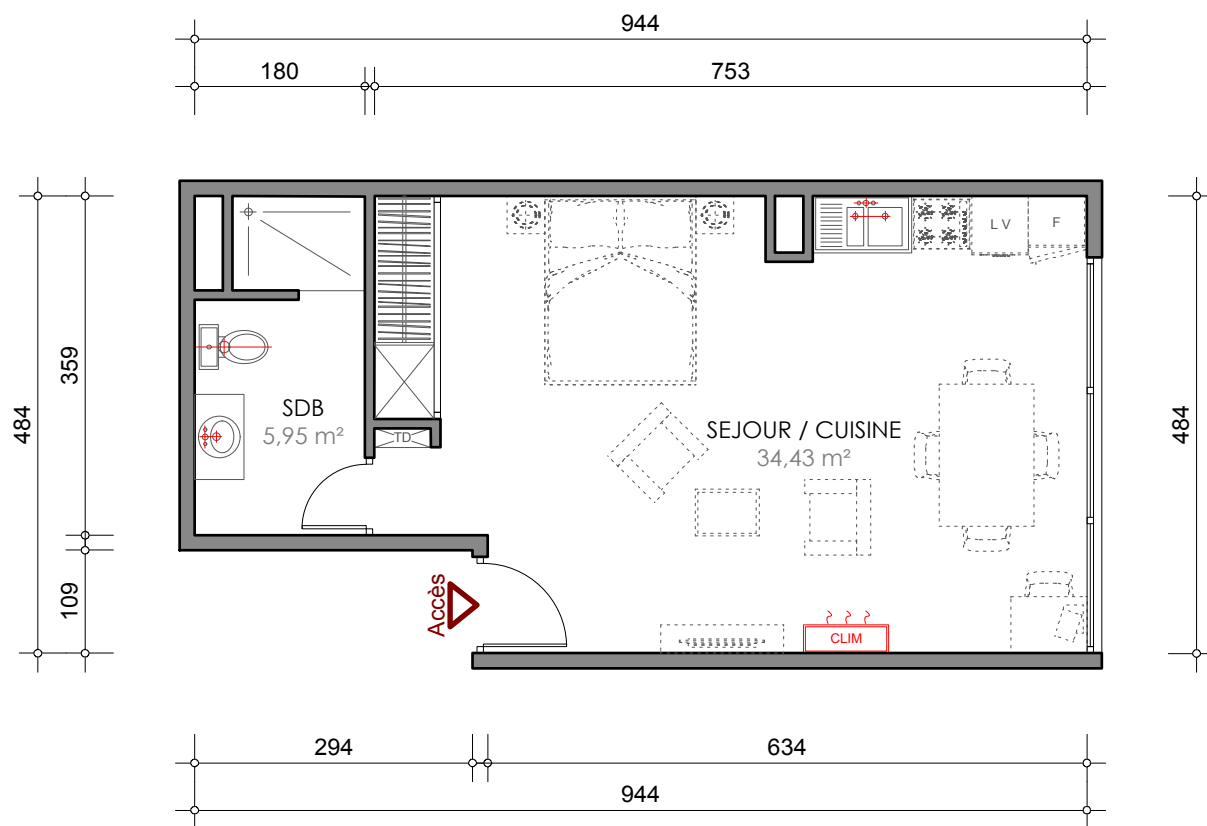

F1 n° 215  
R+2

RÉSIDENCE  
**MenaHere** PIRAE

**Tableau des surfaces**

Pieces	Surface
Sejour / Cuisine	34,43 m <sup>2</sup>
Salle de bain	5,95 m <sup>2</sup>
<b>TOTAL</b>	<b>40,38 m<sup>2</sup></b>

Coté montagne